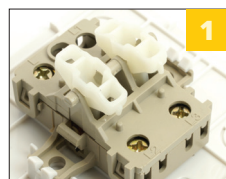

СЕРИЯ СОФИЯ, ВЫКЛЮЧАТЕЛИ

серия MSW

STEKKER
НАДЕЖНЫЙ ЭЛЕКТРОМОНТАЖ

[Серия на сайте](#)

НОВИНКА!

MSW10-21-03/49298
Выключатель 2-клавишный
с индикатором

MSW10-20-03/49297
Выключатель 2-клавишный

MSW10-10-03/49295
Выключатель 1-клавишный

MSW10-11-20-03/49296
Выключатель 1-клавишный
с индикатором

MSW10-12-03/49388
Переключатель 1-клавишный

1
латунная
контактная группа

2
не поддерживающий
горение
внутренний блок

3
УФ - стойкий
пластик

4
5 цветов: белый, черный,
серебро, слоновая кость,
черный матовый.

О продукте:

Серия накладных электроустановочных изделий София отличается современным дизайном, широкой цветовой линейкой и высоким качеством изделий. Она станет стильным элементом дизайна, как в классическом, так и современном интерьере.